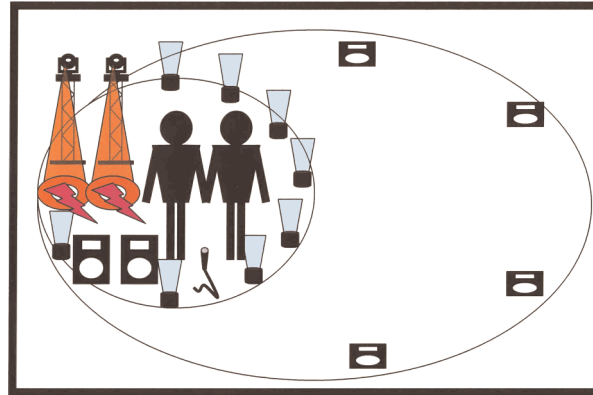

Formule C 1350 € T.T

Eclairage d'Ambiance :

Eclairage indirect d'Ambiance créant une ambiance chaleureuse et conviviale (partie repas) - Boîtes "Ambre".

Sonorisation Piste de Danse :

Système de diffusion : 2 Enceintes (Mackie ou Nexo) sur pieds, Régie DJ (CD à plat) PIONEER, Micro sans fil : Sennheiser.

Eclairage Piste de Danse :

Eclairage par effets pilotés créant des dessins au sol avec un changement de couleurs (2 Lyres, 2 Scanners et 1 effet multi-faisceaux) montés sur totems.

Personnel et Logistique :

1 DJ : Montage et démontage du Matériel inclus
1 LIGHTJOCKEY : Montage et démontage du Matériel inclus
1 Transport : Aller et Retour (Région Parisienne).
Assurance RC incluse

Options pour Formule C ou D sans Technicien supplémentaire

- Eclairage d'Ambiance : Boîtes "Ambre". **150 € ttc**
- Machine à Fumée et Ventilateur : pour diffuser un brouillard léger afin de faire ressortir les faisceaux de lumière. **59,80 € ttc**
- Effet lumière autonome supplémentaire (multi-faisceaux). **35 € ttc**
- Micro sans fil "UHF SHURE ou SENNHEISER". **59,80 € ttc**
- Vidéo Projecteur + Ecran Idéal pour présentation de diaporama. **150 € ttc**
- Ecran LCD (32 pouces + Support) Idéal pour présentation de diaporama. **299 € ttc**
- Bougies "Pot torche" pour illuminer l'extérieur Idéal pour baliser le retour au parking ou Allées. **Nous consulter**
- Verrines de table Bougie ou électrique. **Nous consulter**

Nos tarifs
restent modulables en fonction
de votre projet.