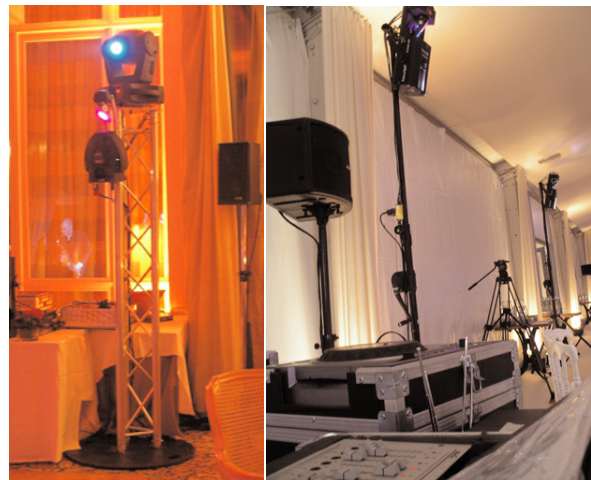

Totem, Lyre et Scanner

Muti Diffusion "Bose" et Scanners

Formule D 1750 € T.T.C

Eclairage d'Ambiance :

Eclairage indirect d'Ambiance créant une ambiance chaleureuse et conviviale (partie repas) - Boîtes "Ambre".

Sonorisation Repas :

Multi diffusion "BOSE 802" Série III : 4 Enceintes + Régie pour diffusion sonore douce pendant l'Apéritif et le Repas. Idéal pour les discours et musique musique d'ambiance.

Sonorisation Piste de Danse :

Système de diffusion : 2 Enceintes (Mackie ou Nexo) sur pieds, Régie DJ (CD à plat) PIONEER, Micro sans fil : Sennheiser.

Eclairage Piste de Danse :

Eclairage par effets pilotés créant des dessins au sol avec un changement de couleurs (4 Lyres et 1 effet multi-faisceaux) montés sur totems.

Personnel et Logistique :

1 DJ : Montage et démontage du Matériel inclus
1 LIGHT JOCKEY : Montage et démontage du Matériel inclus
1 Assistant : Montage et démontage
1 Transport : Aller et Retour (Région Parisienne)
Assurance RC incluse

Options pour Formule C ou D avec Technicien supplémentaire

- 2 Scanners "MARTIN" montés sur pieds avec assistant lumière **190 € ttc**
- 2 Lyres "MARTIN" montées sur Totem Aluminium avec assistant lumière et Console de Pilotage **358,80 € ttc**
- 4 Lyres "MARTIN" montées sur Totem Aluminium avec assistant lumière et Console de Pilotage **598 € ttc**
- Multi diffusion "BOSE 802" - Série III : 2 Enceintes + Régie pour diffusion sonore douce pendant l'Apéritif et le Repas. Idéal pour les discours et musique d'ambiance. Avec un assistant Son et Micro sans fil **299 € ttc**
- Multi diffusion "BOSE 802" - Série III : 4 Enceintes + Régie pour diffusion sonore douce pendant l'Apéritif et le Repas. Idéal pour les discours et musique d'ambiance. Avec un assistant Son et Micro sans fil. **358,80 € ttc**
- 2 Barres "LED RGB" à changement de couleurs avec Télécommande "DMX". Idéal pour Eclairage Architectural ou Décoration Lumineuse Intérieure. **190 € ttc**
- 4 Barres "LED RGB" à changement de couleurs avec Télécommande "DMX". Idéal pour Eclairage Architectural ou Décoration Lumineuse Intérieure. **380 € ttc**